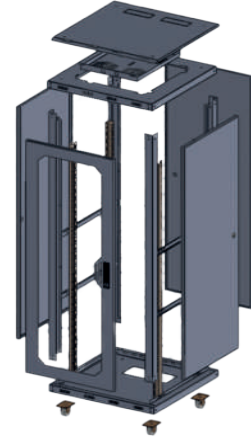

ULUSAL RACK KABİNET SİSTEMLERİ

39U 600X800 DİKİLİ TİP KABİNET

TİPİ	Dikili Tip
SAÇ KALINLIĞI (ALT-ÜST ŞASE)	1,5 mm
SAÇ KALINLIĞI (KAPILAR-ŞAPKA)	1,2 mm
İÇ DİKMELER GALVANİZ (KALINLIK)	2 mm
YÜKSEKLİK (İÇ)	1730 mm
YÜKSEKLİK (DIŞ)	1830 mm
GENİŞLİK	600 mm
DERİNLİK	800 mm
RENK	Ral 9005(Siyah) Ral 7035(Gri)
TAŞIMA KAPASİTESİ	400 kg
GÜVENLİK FONKSİYONLARI	Kilitli Ön-Arka-Yan Kapılar
ÖN KAPI	4 mm Temperli Cam

- Tamamen sökülebilir kilitli ön arka ve yan kapılar
- İstenilen aralıkta ayarlanabilir ön-arka cihaz dikmeleri
- Özel şapka tasarımı ile üst kısımdan fan bölümüne erişim
- Güçlendirilmiş alt ve üst şase
- Alt-üst şase ve şapka kısmında özel havalandırma delikleri
- Alt şasede 35x10 cm fırçalı kablo giriş yuvası
- 180 derece açılabilir havalandırma delikli ön-arka ve yan kapılar
- Her türlü 19" aksesuar ve cihaz montajına uygun

1u = 4,45 cm olarak baz alınmıştır.